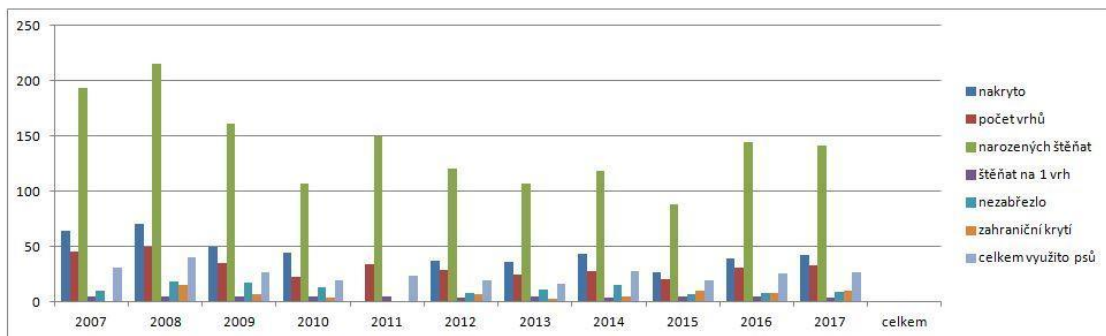

STATISTIKA												
ROK	2007	2008	2009	2010	2011	2012	2013	2014	2015	2016	2017	celkem
nakryto	64	70	50	44		37	36	43	27	39	42	0
počet vrhů	45	50	35	22	34	29	25	28	20	31	33	0
narozených štěňat	194	215	161	107	150	121	107	118	88	145	141	0
štěňat na 1 vrh	4,3	4,3	4,6	4,86	4,4	4,1	4,3	4,2	4,4	4,6	4,2	0
nezabřezlo	10	18	17	13		8	11	15	7	8	9	0
zahraniční krytí	0	15	7	4		7	3	5	10	8	10	0
celkem využito psů	31	40	27	19	24	19	16	28	19	26	27	0