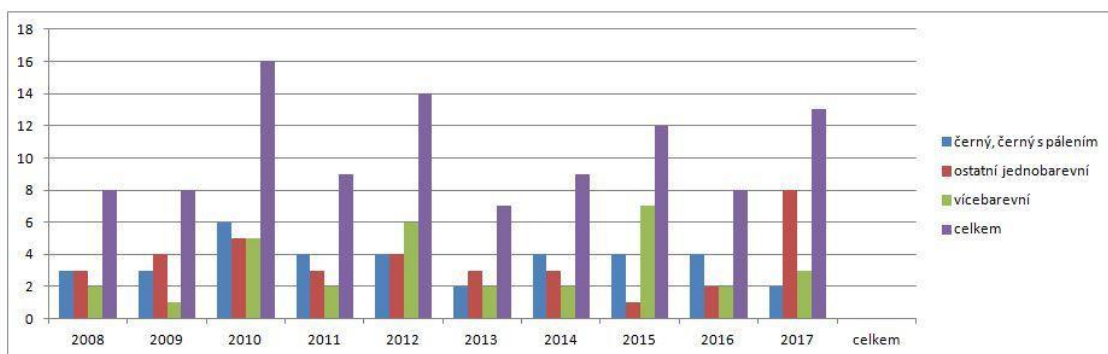

Počty uchovněných psů podle barevných ráz												
PSI - ROK	2007	2008	2009	2010	2011	2012	2013	2014	2015	2016	2017	celkem
černý, černý s pálením		3	3	6	4	4	2	4	4	4	2	0
ostatní jednobarevní		3	4	5	3	4	3	3	1	2	8	0
vícebarevní		2	1	5	2	6	2	2	7	2	3	0
celkem		8	8	16	9	14	7	9	12	8	13	0